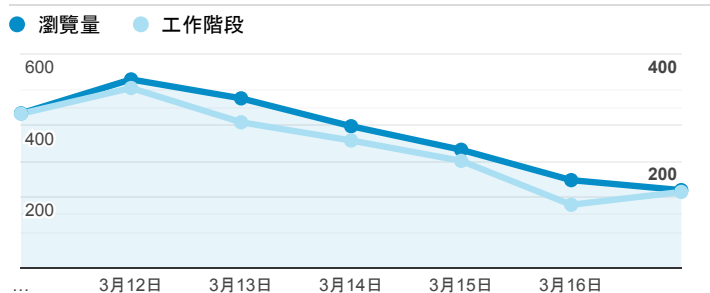

報表02_流量

2019年3月11日 - 2019年3月17日

所有使用者
100.00% 個工作階段

瀏覽量和平均網頁停留時間

瀏覽量和造訪

瀏覽量和不重複瀏覽量

造訪和瀏覽量 (依 來源/媒介 分組)

來源/媒介	工作階段	瀏覽量
google / organic	600	951
(direct) / (none)	510	950
tku.edu.tw / referral	376	553
ee.tku.edu.tw / referral	24	28
enroll.tku.edu.tw / referral	18	41
sls.tku.edu.tw / referral	9	16
et.tku.edu.tw / referral	8	9
chemistry.tku.edu.tw / referral	7	7
dvlp.www.tku.edu.tw / referral	7	8
servicelearning.sa.tku.edu.tw / referral	7	23

造訪和新造訪率 (依 服務供應商 分組)

服務供應商	工作階段	瀏覽量
tamkang university	303	469
hinet taiwan	232	392
taipei taiwan	206	421
chunghwa telecom data communication business group	146	234
far eastone telecommunication co. ltd.	131	225
taiwan mobile co. ltd.	98	159
vibo telecom inc.	71	134
tfn media co. ltd.	57	67
reach and range inc.	47	77
kbro co. ltd.	34	46