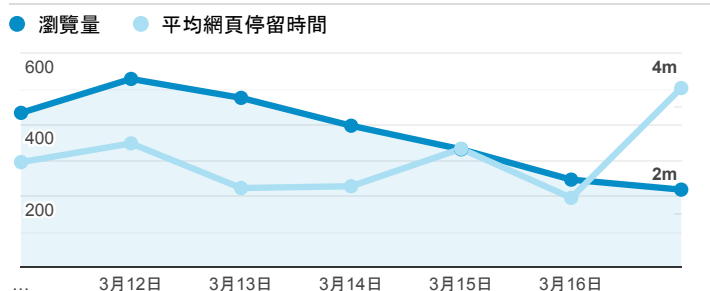

報表02_流量

2019年3月11日 - 2019年3月17日

所有使用者
100.00% 個工作階段

瀏覽量和平均網頁停留時間

瀏覽量和造訪

瀏覽量和不重複瀏覽量

造訪和瀏覽量 (依 來源/媒介 分組)

來源/媒介	工作階段	瀏覽量
google / organic	600	951
(direct) / (none)	510	950
tku.edu.tw / referral	376	553
ee.tku.edu.tw / referral	24	28
enroll.tku.edu.tw / referral	18	41
sls.tku.edu.tw / referral	9	16
et.tku.edu.tw / referral	8	9
chemistry.tku.edu.tw / referral	7	7
dvlp.www.tku.edu.tw / referral	7	8
servicelearning.sa.tku.edu.tw / referral	7	23

造訪和新造訪率 (依 服務供應商 分組)

服務供應商	工作階段	瀏覽量
tamkang university	303	469
hinet taiwan	232	392
taipei taiwan	206	421
chunghwa telecom data communication business group	146	234
far eastone telecommunication co. ltd.	131	225
taiwan mobile co. ltd.	98	159
vibo telecom inc.	71	134
tfn media co. ltd.	57	67
reach and range inc.	47	77
kbro co. ltd.	34	46