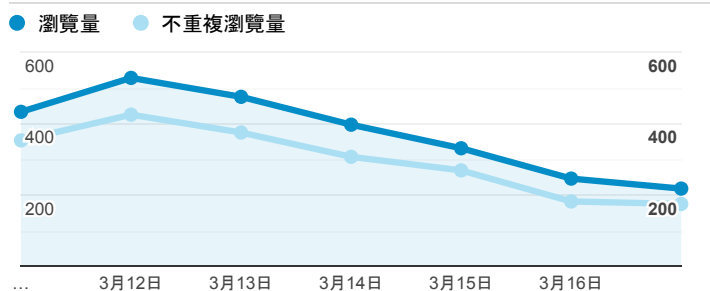

報表02_流量

2019年3月11日 - 2019年3月17日

所有使用者
100.00% 個工作階段

瀏覽量和平均網頁停留時間

瀏覽量和造訪

瀏覽量和不重複瀏覽量

造訪和瀏覽量 (依 來源/媒介 分組)

來源/媒介	工作階段	瀏覽量
google / organic	600	951
(direct) / (none)	510	950
tku.edu.tw / referral	376	553
ee.tku.edu.tw / referral	24	28
enroll.tku.edu.tw / referral	18	41
sls.tku.edu.tw / referral	9	16
et.tku.edu.tw / referral	8	9
chemistry.tku.edu.tw / referral	7	7
dvlp.www.tku.edu.tw / referral	7	8
servicelearning.sa.tku.edu.tw / referral	7	23

造訪和新造訪率 (依 服務供應商 分組)

服務供應商	工作階段	瀏覽量
tamkang university	303	469
hinet taiwan	232	392
taipei taiwan	206	421
chunghwa telecom data communication business group	146	234
far eastone telecommunication co. ltd.	131	225
taiwan mobile co. ltd.	98	159
vibo telecom inc.	71	134
tfn media co. ltd.	57	67
reach and range inc.	47	77
kbro co. ltd.	34	46